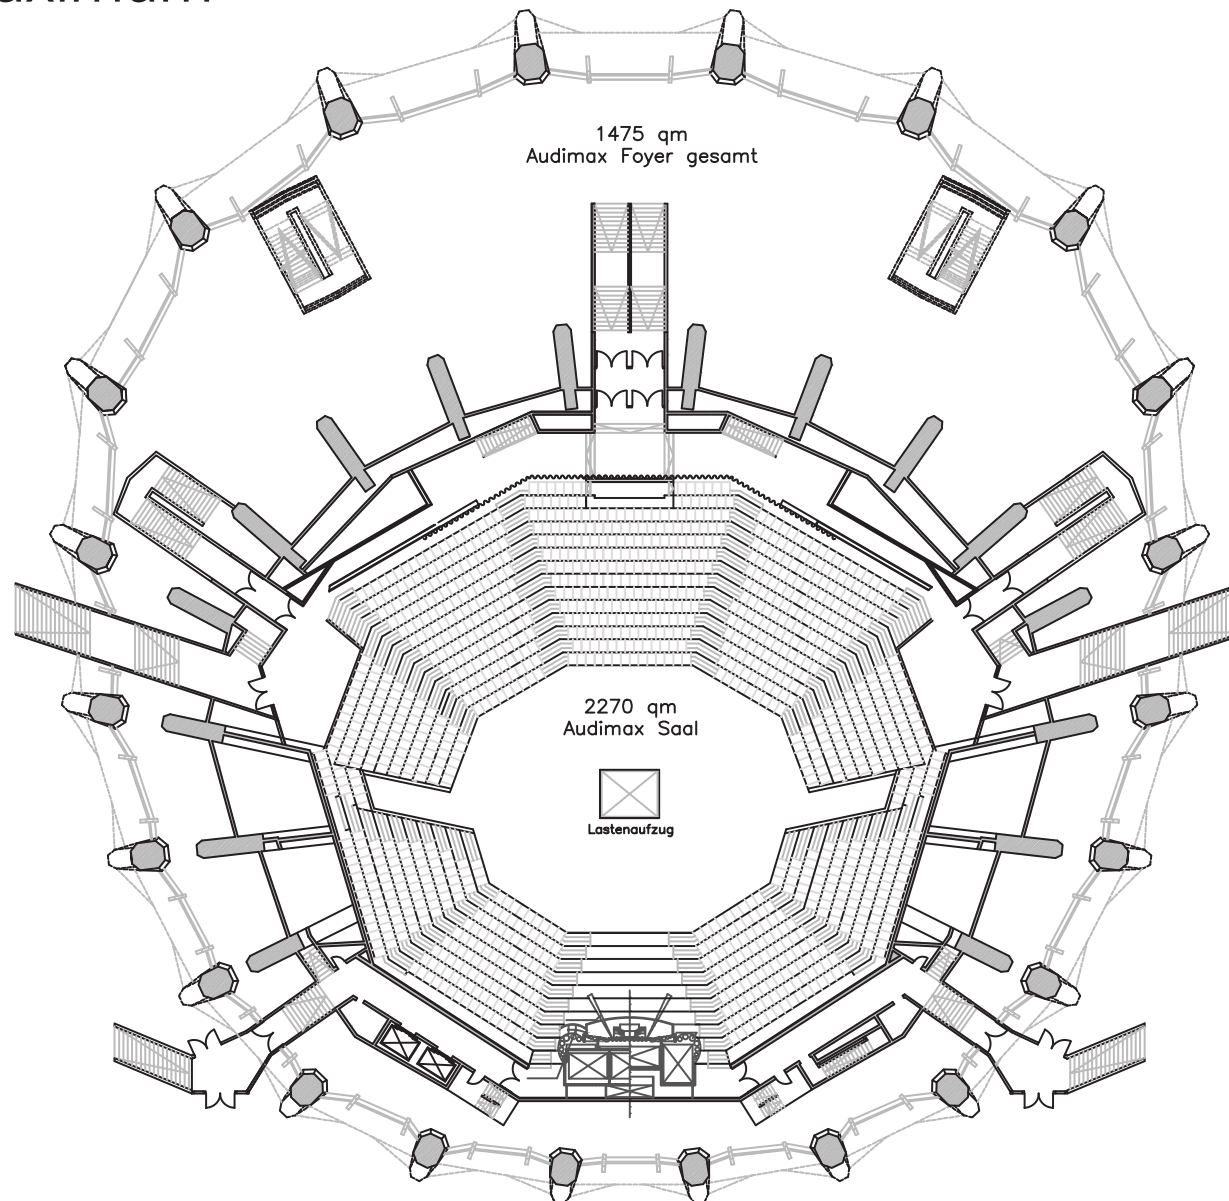

Auditorium Maximum

Auditorium Maximum

Personenzahl nach Bestuhlungsformen

Raum	Fläche in qm	Empfang	Reihen	Parlament	U-Form	Andere
Großer Saal	2270	-	1750	1750	-	-
Foyer	1475	2000	auf Anfrage	auf Anfrage	-	auf Anfrage
Hörsaal 1	162	-	160	160	-	-
Hörsaal 2	162	-	160	160	-	-